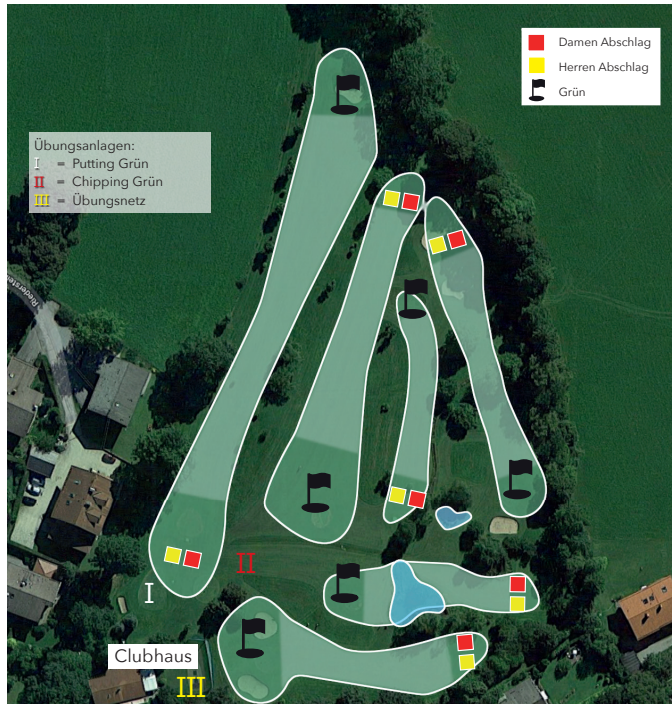

Platzregeln Golfplatz Tegernsee

1. Aus-Grenzen durch weiße Pfähle gekennzeichnet.
2. Wasserhindernisse
Seitliche Wasserhindernisse sind durch rote Pfähle, frontale Wasserhindernisse durch gelbe Pfähle gekennzeichnet.
3. Divots bitte zurücklegen und Pitchmarken bitte ausbessern.

GOLFPLATZ TEGERNSEE

Golfen in traumhafter Lage

Ledererweg 9, 83684 Tegernsee-Süd

www.golfplatz-waakirchen-tegernsee.de
info@golfplatz-tegernsee.de, Telefon: 08021-5520

SCOREKARTE

Golfplatz Tegernsee

6-Loch Anlage

Datum _____

Kurzplatz (Par 18)							
Loch	Par	Meter	Vorg.				
1	3	165	1				
2	3	122	3				
3	3	87	11				
4	3	64	5				
5	3	64	7				
6	3	76	9				
1-6	18	578					
Spieler							
Zähler							

*Besuchen Sie uns gerne auch auf unserer
18-Loch-Anlage in Sachsenkam!*

SCOREKARTE

Golfplatz Tegernsee

6-Loch Anlage

Datum _____

Kurzplatz (Par 18/36)							
Loch	Par	Meter	Vorg.				
7	3	165	2				
8	3	122	4				
9	3	87	12				
10	3	64	6				
11	3	64	8				
12	3	76	10				
1-6	18	578					
7-12	18	578					
1-12	36	1156					
Spieler							
Zähler							